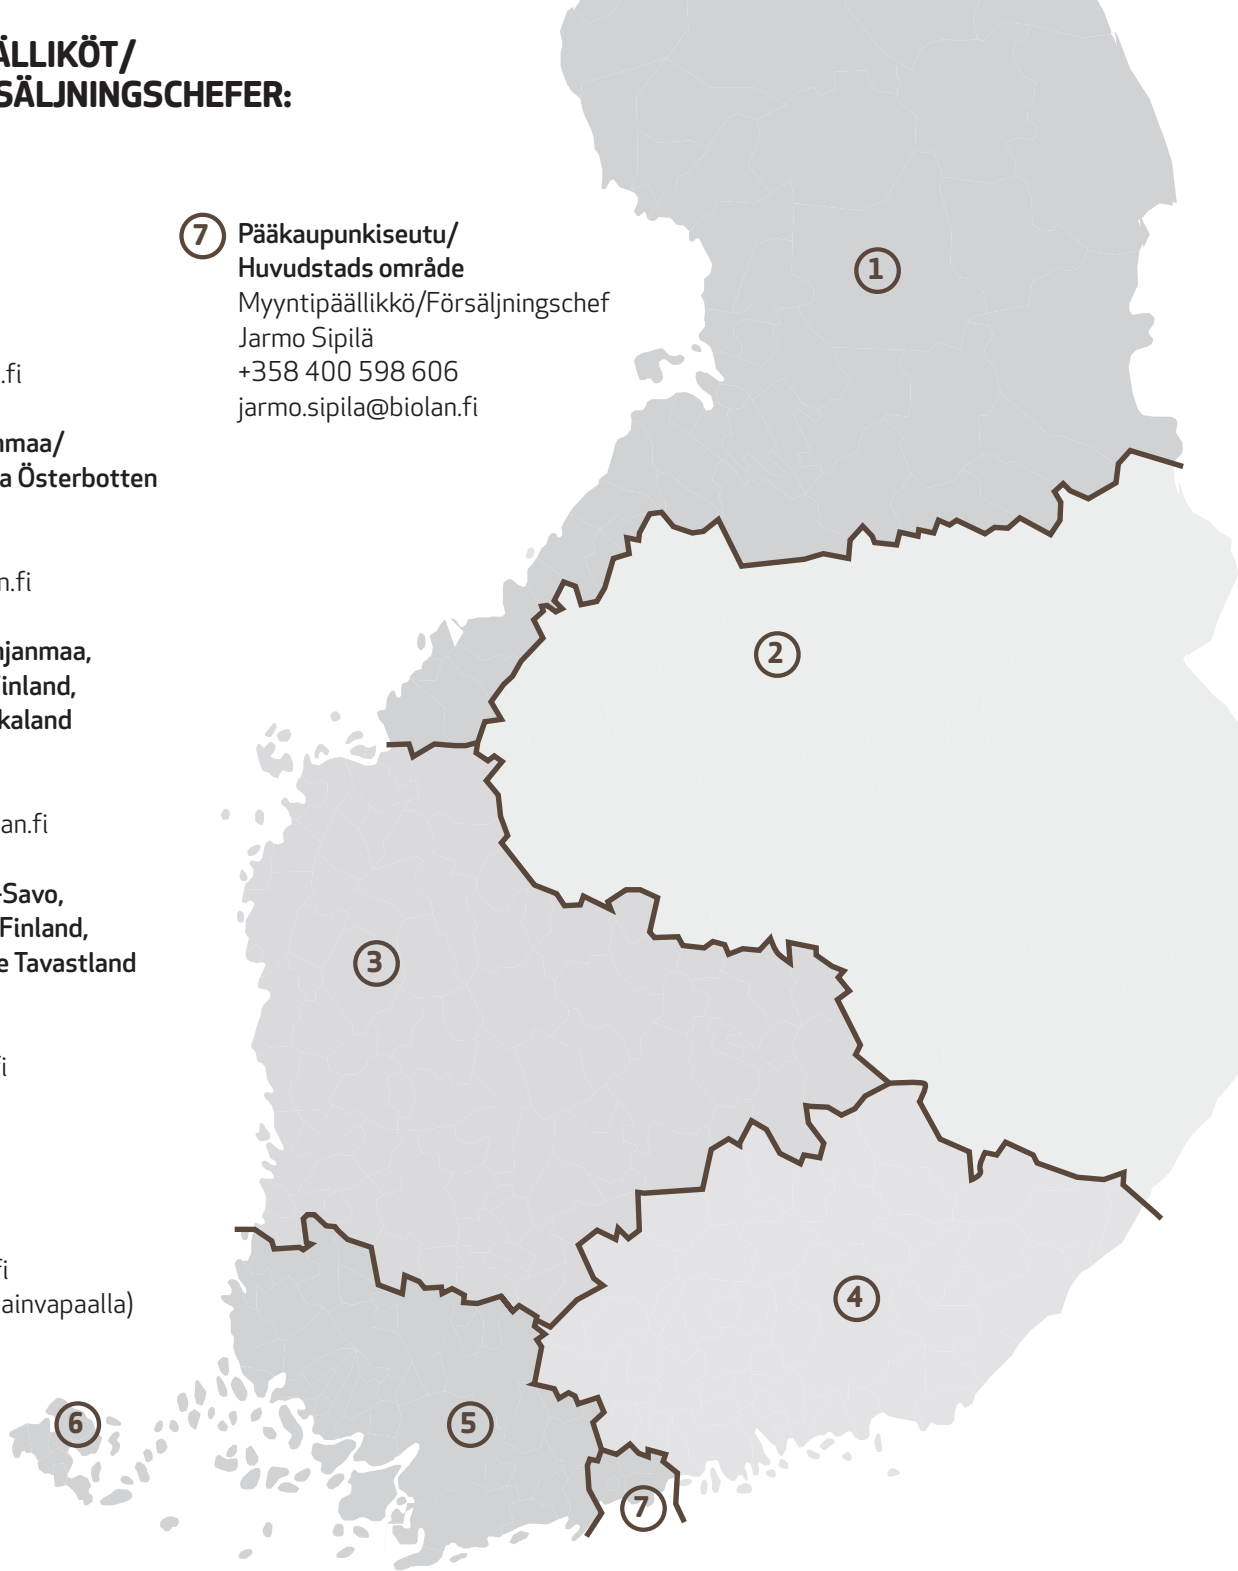

ALUEMYYNTIPÄÄLLIKÖT / REGIONALA FÖRSÄLJNINGSCHEFER:

- ① **Pohjois-Suomi/
  Norra Finland**
  Pentti Piirainen
  +358 400 315 357
  pentti.piiirainen@biolan.fi
- ② **Itä-Suomi, Keski-Pohjanmaa/
  Östra Finland, Mellersta Österbotten**
  Pekka Heikkinen
  +358 400 598 605
  pekka.heikkinen@biolan.fi
- ③ **Keski-Suomi, Etelä-Pohjanmaa,
  Pirkanmaa/Mellersta Finland,
  Södra Österbotten, Birkaland**
  Pertti Viitakangas
  +358 400 587 357
  pertti.viitakangas@biolan.fi
- ④ **Kaakkois-Suomi, Etelä-Savo,
  Päijät-Häme/Sydöstra Finland,
  Södra Savolax, Päijänne Tavastland**
  Jyrki Moilanen
  +358 40 7666 674
  jyrki.moilanen@biolan.fi
- ⑤ **Lounais-Suomi/
  Egentliga Finland**
  Ville Tammelin
  +358 40 749 0400
  ville.tammelin@biolan.fi
  (Essi Ravantti vanhempainvapaalla)
- ⑥ **Ahvenanmaa/
  Åland**
  Olli Nieminen
  +358 400 524 432
  olli.nieminen@biolan.fi

- ⑦ **Pääkaupunkiseutu/
  Huvudstads område**
  Myyntipäällikkö/Försäljningschef
  Jarmo Sipilä
  +358 400 598 606
  jarmo.sipila@biolan.fi

BIOLAN

Yhteystiedot:
Biolan Oy,
PL 2, 27501 Kauttua

www.biolan.fi
myynti@biolan.fi

Konttori avoinna
ma-pe klo 8-16

Kontor öppet
mo-fr kl 8-16

Biolan Oy Lähettämö/Expedition
puh./ tel +358 2 5491 651

Tilauskeskus / Ordercenter
puh. / tel +358 2 5491 666

Tuoteneuvonta kuluttajille puh. 0600-16999 arkisin klo 9-12
(50 snt / min.+paikallisverkko- tai matkapuhelinmaksu)