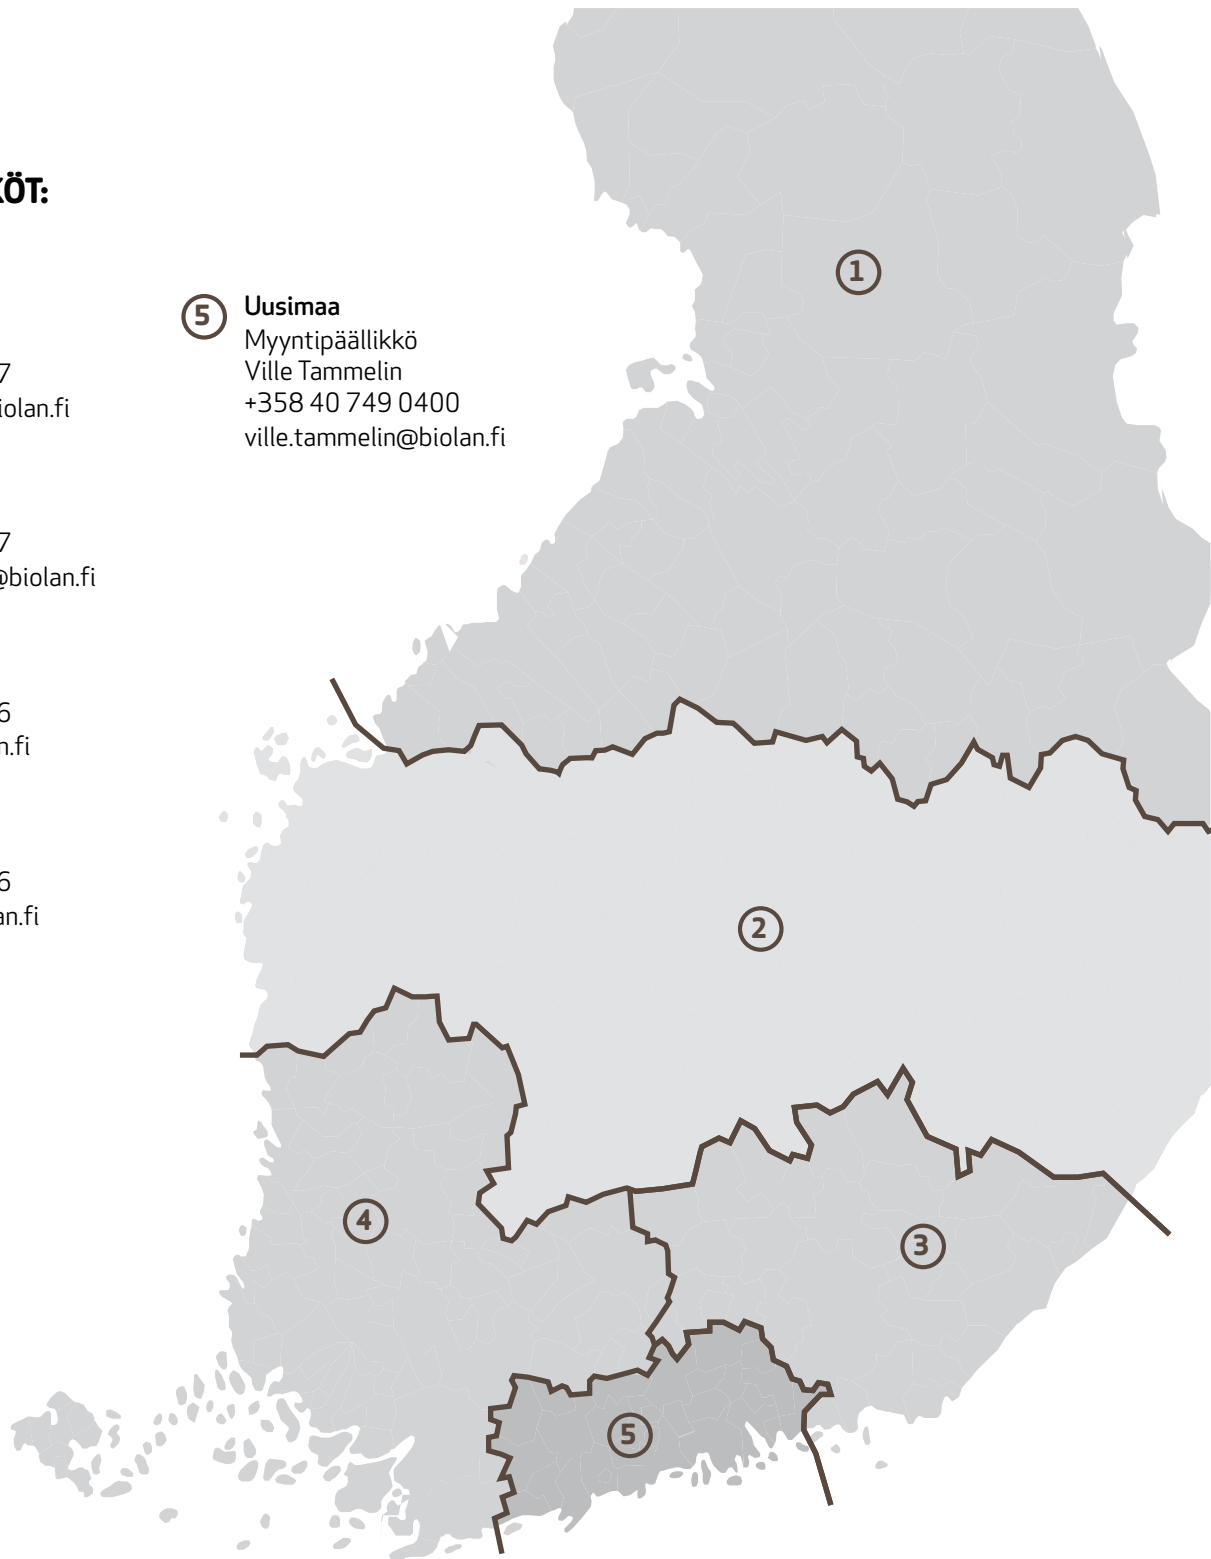

ALUEPÄÄLLIKÖT:

① **Pohjois-Suomi**
Pentti Piirainen
+358 400 315 357
pentti.piirainen@biolan.fi

② **Keski-Suomi**
Pertti Viitakangas
+358 400 587 357
pertti.viitakangas@biolan.fi

③ **Kaakkois-Suomi**
Jarmo Sipilä
+358 400 598 606
jarmo.sipila@biolan.fi

④ **Lounais-Suomi**
Essi Ravantti
+358 40 637 3116
essi.ravantti@biolan.fi

⑤ **Uusimaa**
Myyntipäällikkö
Ville Tammelin
+358 40 749 0400
ville.tammelin@biolan.fi

BIOLAN

Yhteystiedot:
Biolan Oy,
PL 2, 27501 Kauttua

www.biolan.fi
myynti@biolan.fi

Konttori avoinna
ma-pe klo 8-16

Kontor öppet
mo-fr kl 8-16

Biolan Oy Lähettämö/Expedition
puh./ tel +358 2 5491 651

Tilauskeskus / Ordercenter
puh. / tel +358 2 5491 666

Tuoteneuvonta kuluttajille puh. 0600-16999 arkisin klo 9-12
(50 snt / min.+paikallisverkko- tai matkapuhelinmaksu)