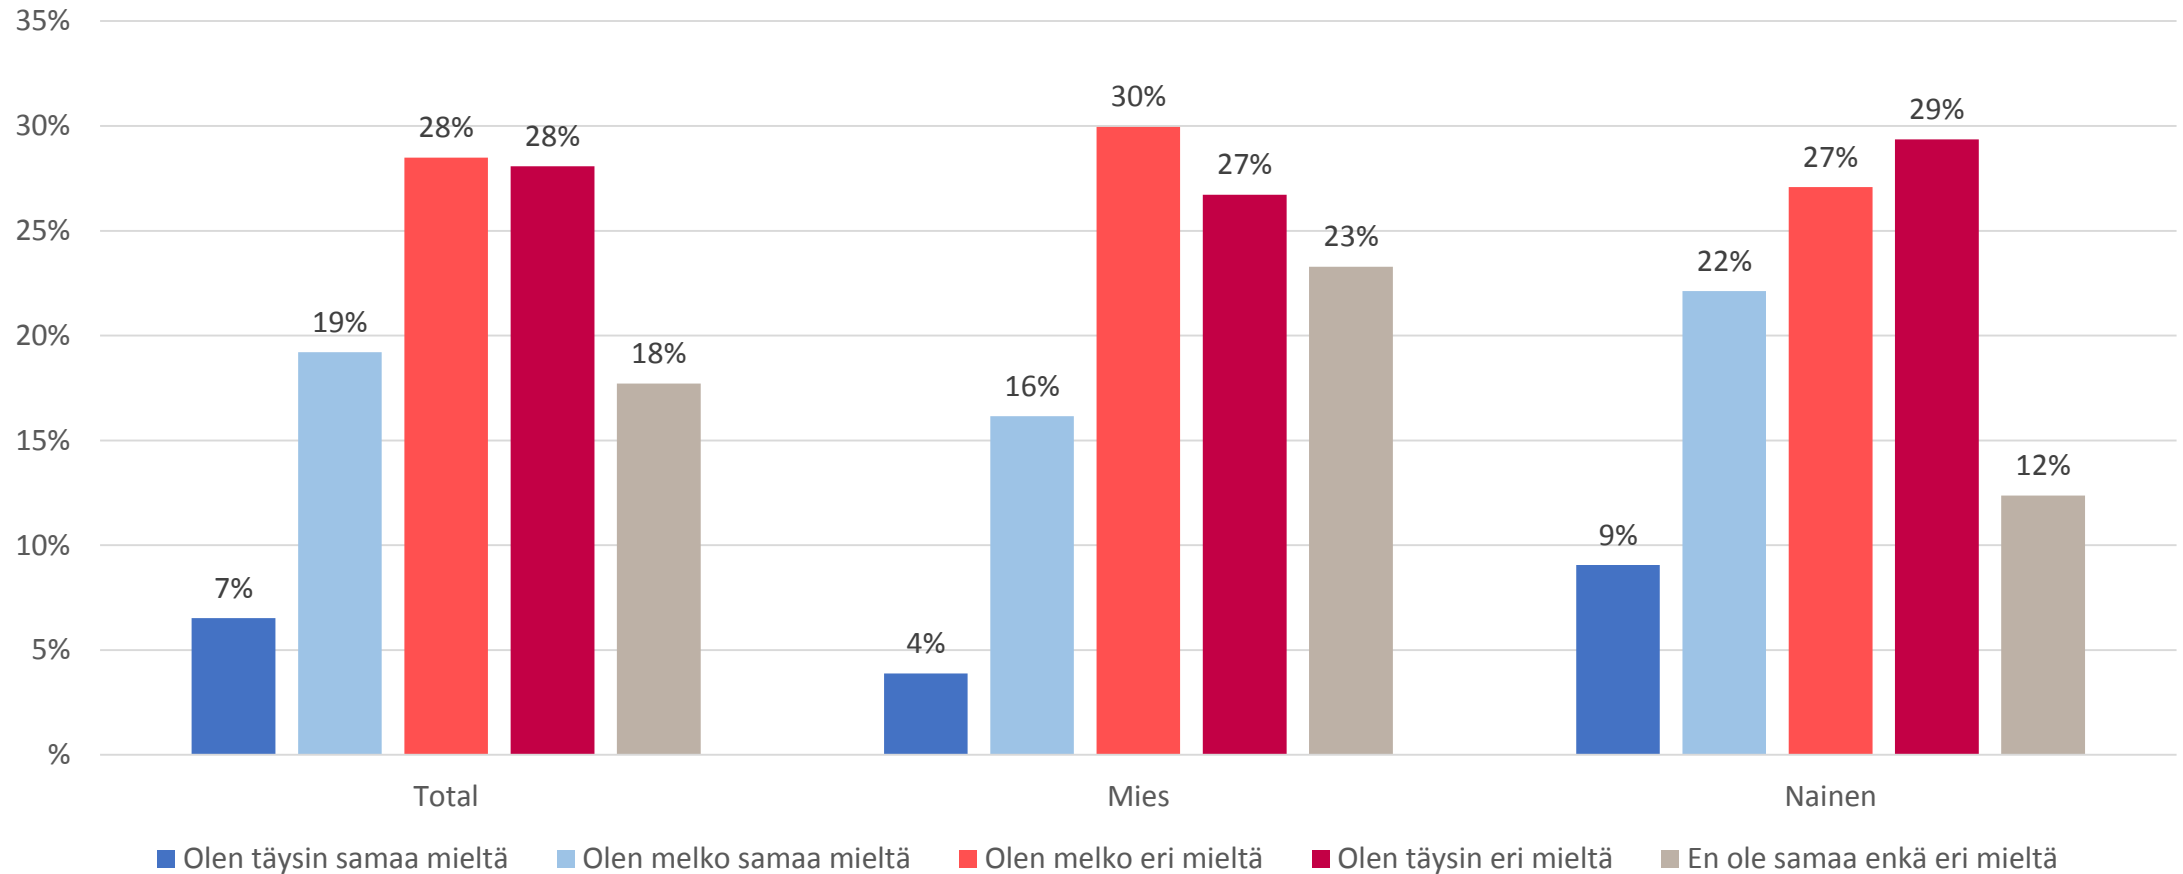

Valitsen huonekasvit sisustukseen sopivaksi värin mukaan.