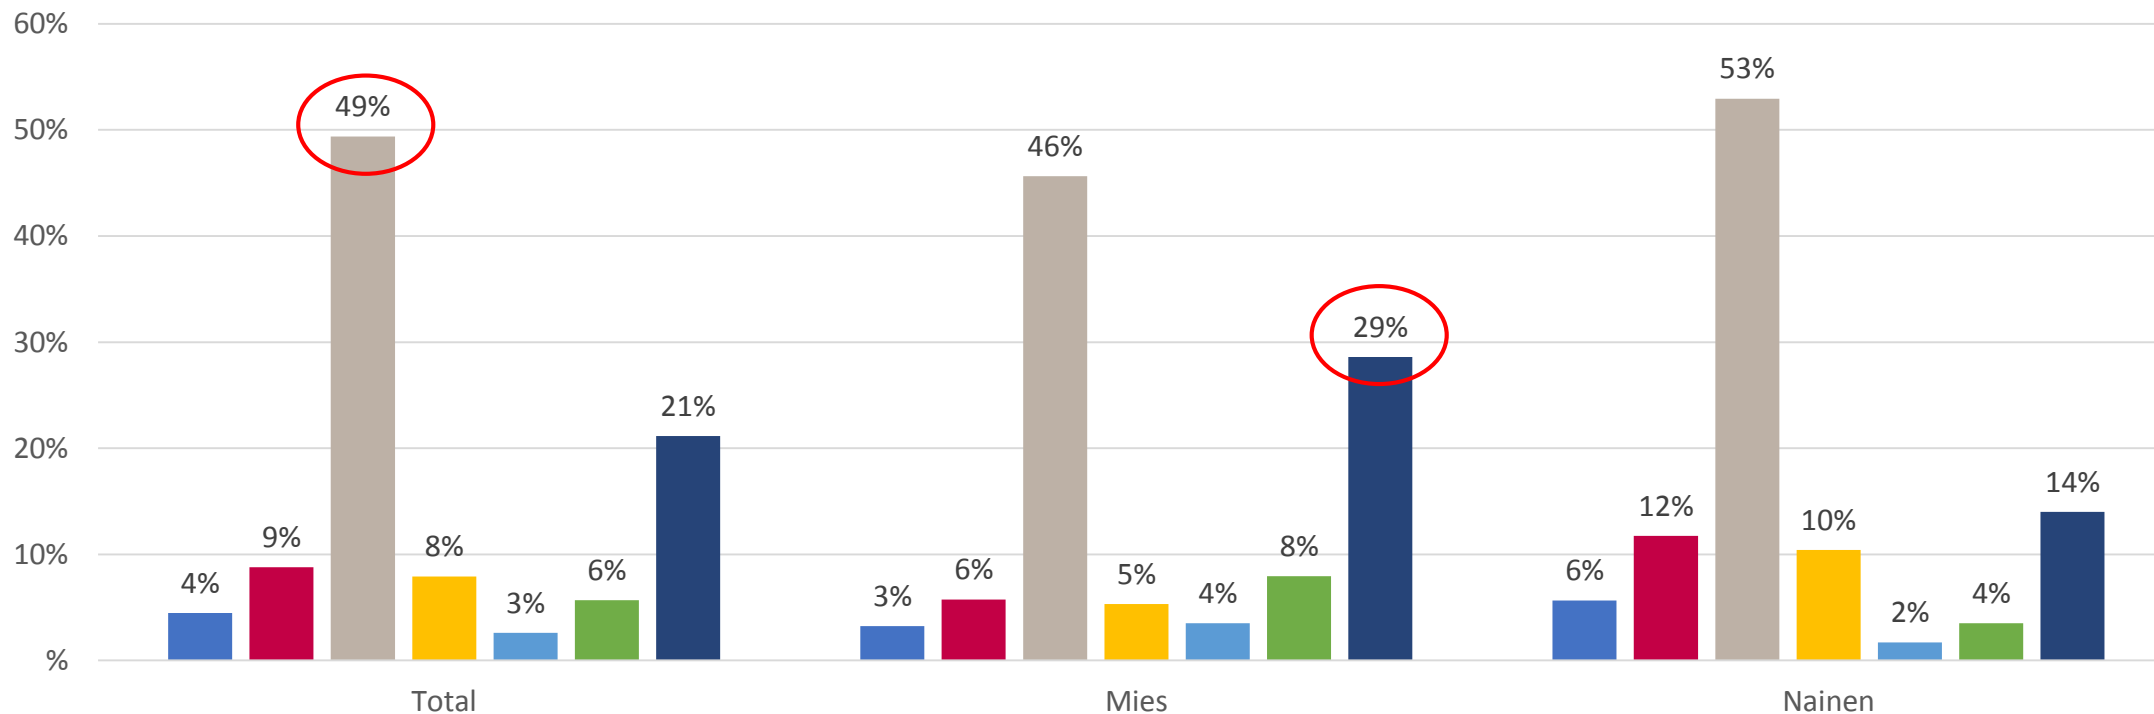

Millainen huonekasvien hoitaja olet?

- Minulla on useita kymmeniä huonekasveja.
- Rakastan huonekasveja ja olen valmis näkemän vaivaa niiden eteen.
- Minulla on muutamia helppohoitoisia kasveja.
- Ostan silloin tällöin huonekasveja, mutta ne kuolevat pian.
- Voisin ostaa huonekasveja, jos joku neuvoisi miten niitä hoidetaan.
- Muuten tykkäisin huonekasveista, mutta ne vaativat liikaa hoitoa.
- Minulla ei ole huonekasveja.