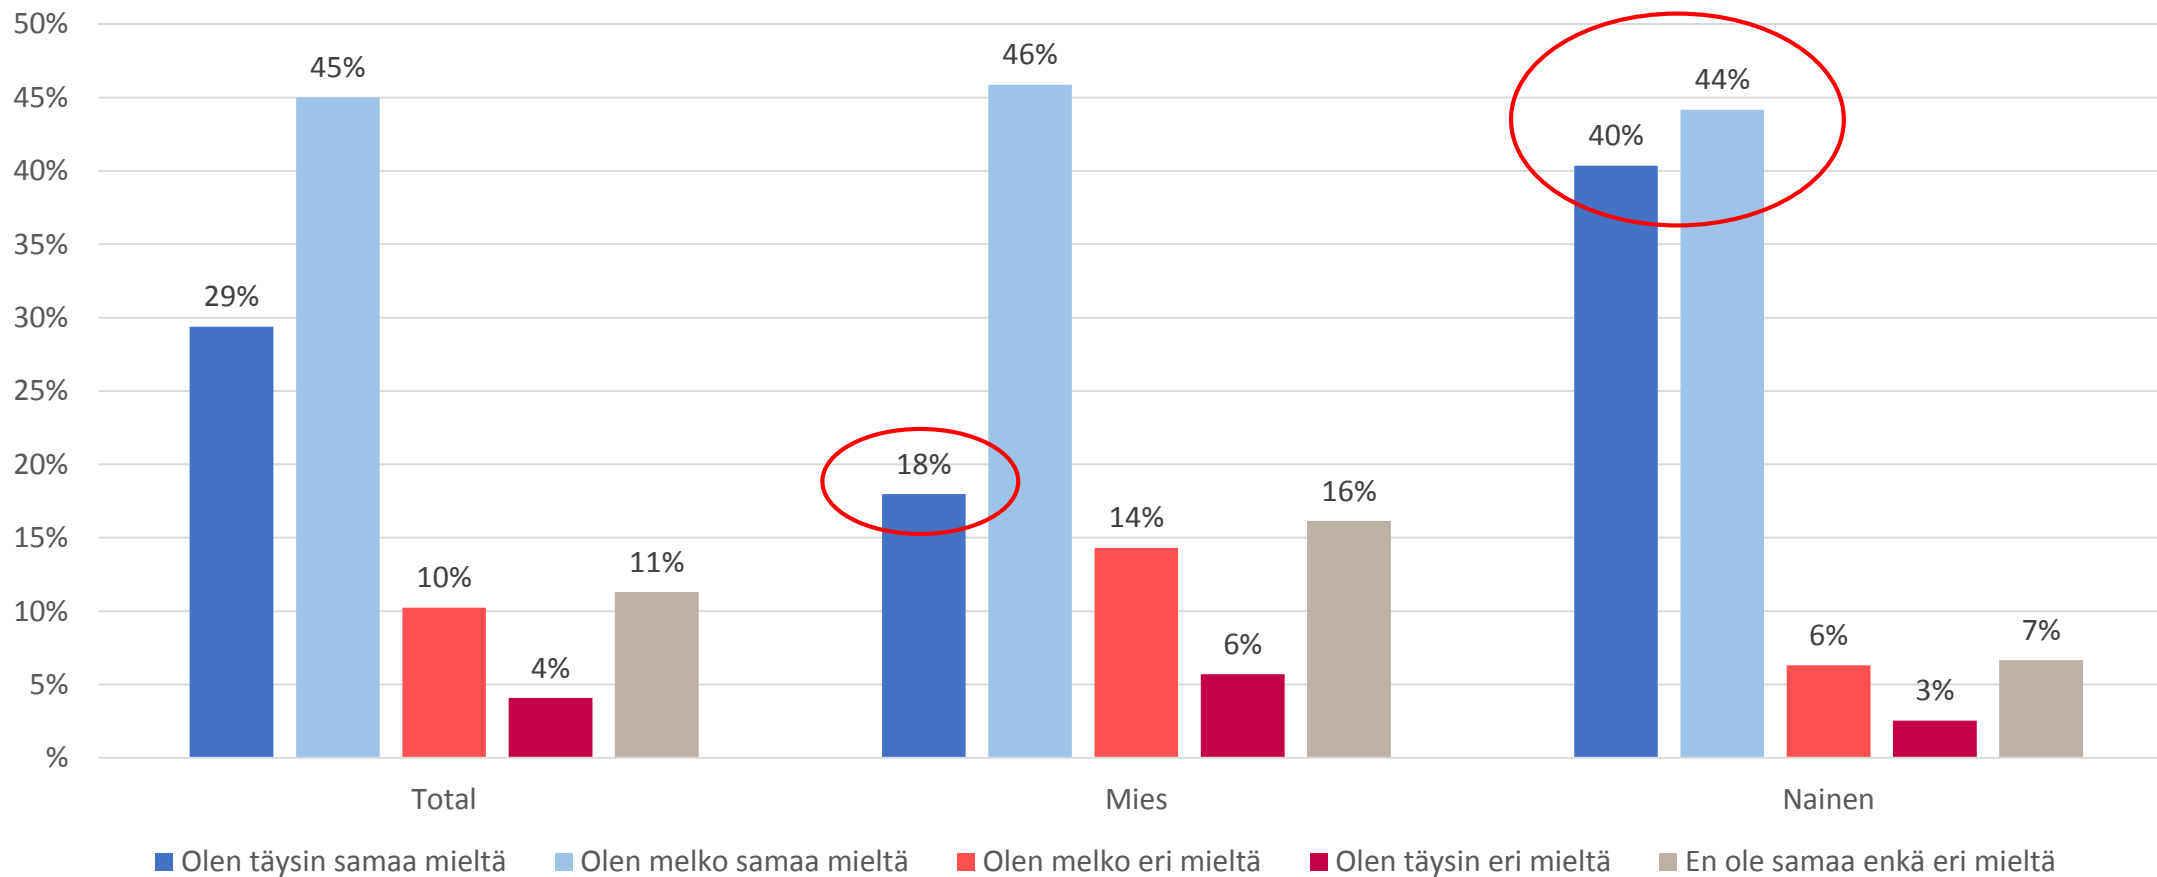

Huonekasvit tuovat luonnon lähelle ja luovat siten viihtyisyyttä.