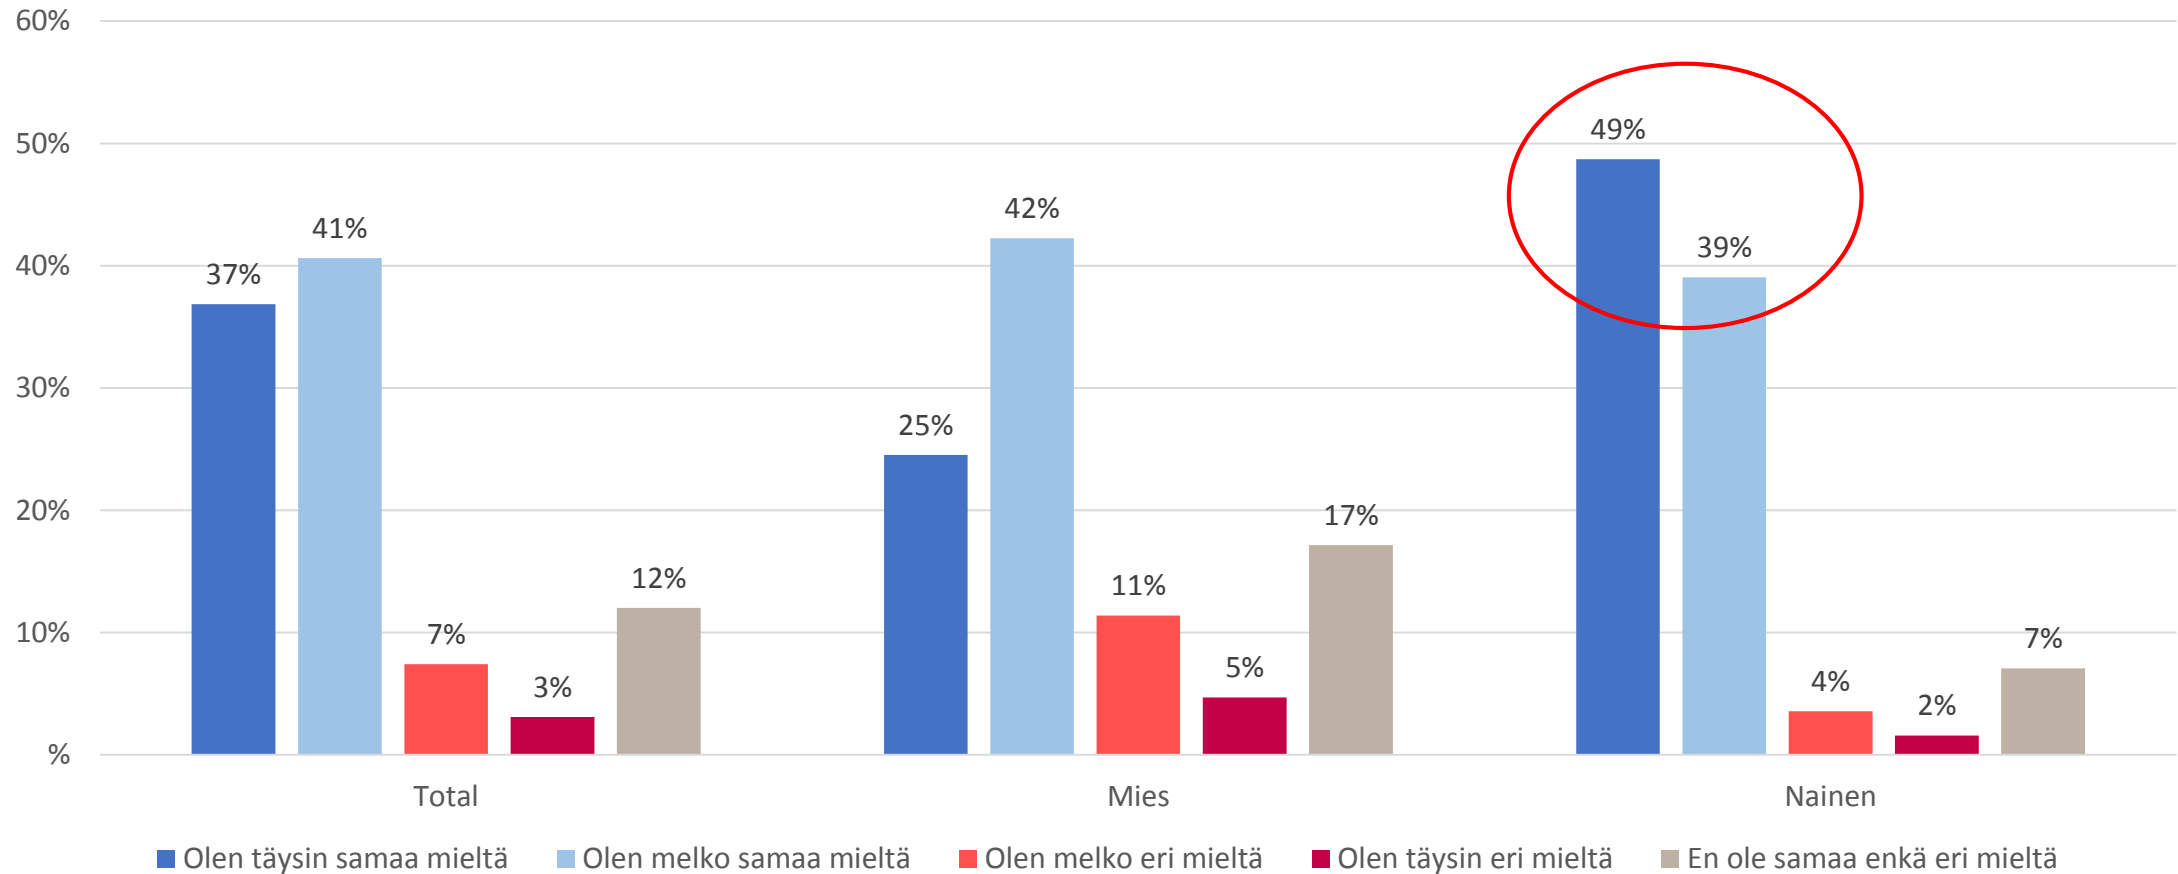

Huonekasvit parantavat sisäilman laatua mm. sitomalla epäpuhtauksia ja tuottamalla happea.